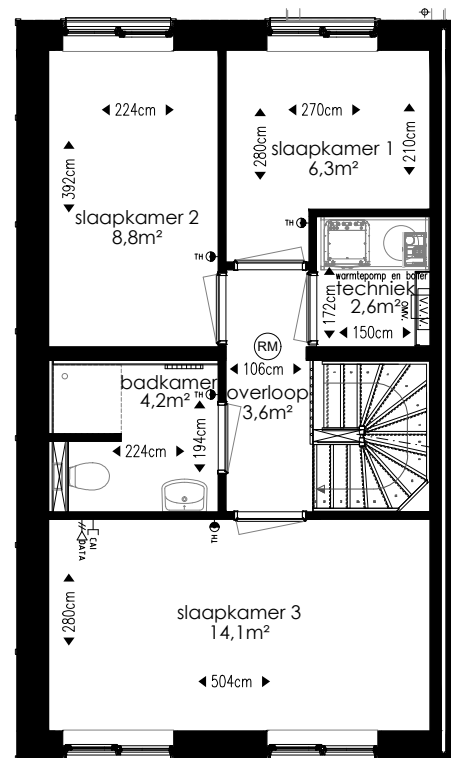

Begane grond

1e Verdieping

Groenewei Meerstad  
 Texelaar 43  
 Type B

DISCLAIMER:  
 Er kunnen geen rechten ontleend worden aan deze plattegrond.